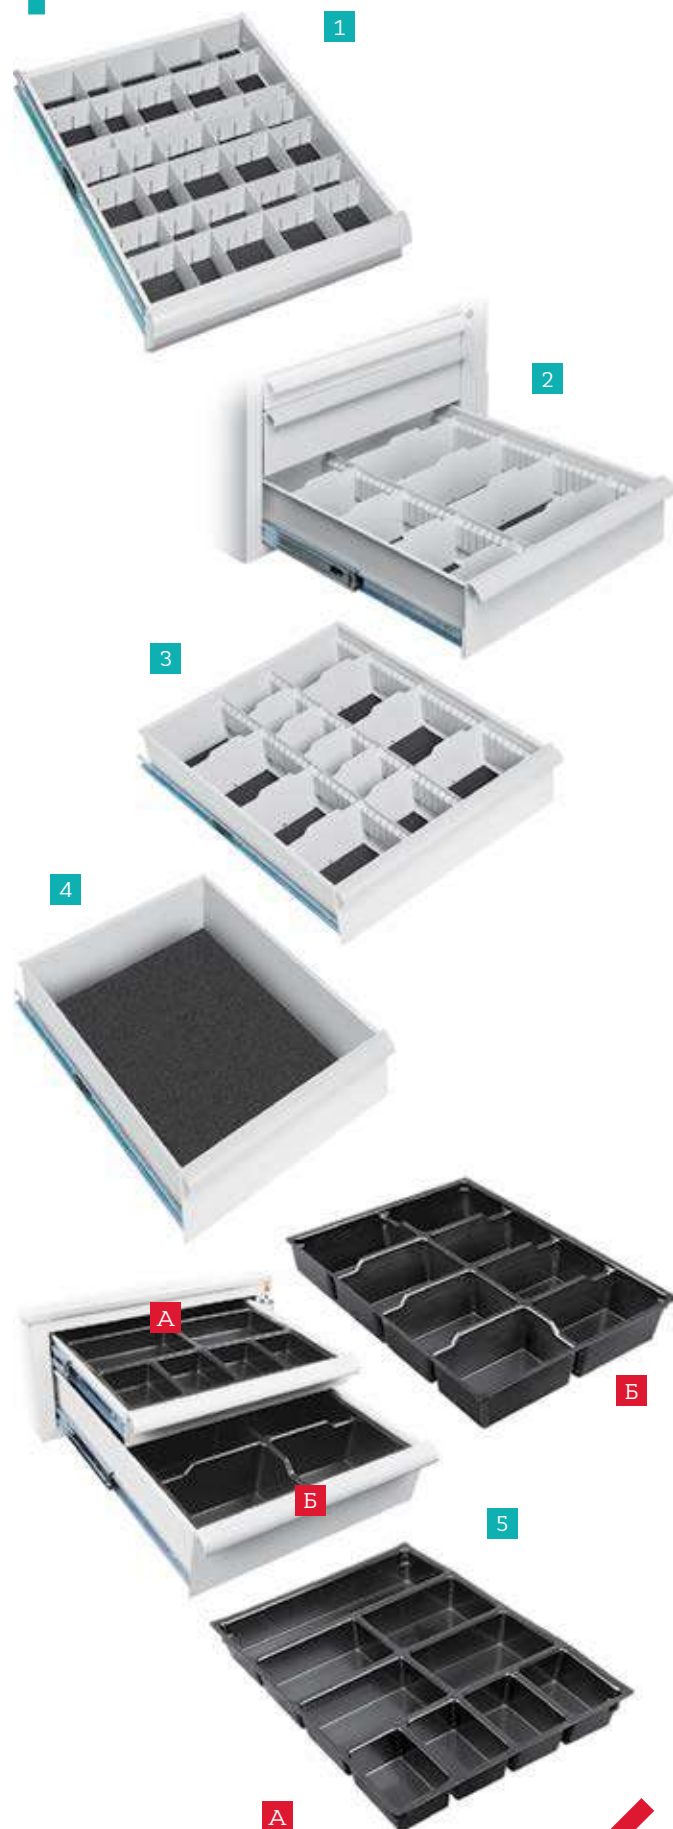

УВЕЛИЧЕННЫЕ ДРАЙВЕРЫ

РАЗДЕЛИТЕЛИ ДЛЯ ЯЩИКОВ

Драйвер с 7 ящиками и драйвер-шкаф с 10 ящиками. Могут использоваться в качестве дополнительного элемента рабочего места и стойки для хранения инструментов и компонентов.

– Внутренние размеры ящиков (Ш×В×Г) следующих типоразмеров А, Б и В составляют:

- А** — 400×45×505 мм;
- Б** — 400×100×505 мм;
- В** — 400×160×505 мм.

Артикул	ДР-07/1	ДР-10/1	ТМБ-03/1
№ на рисунке	1	2	3
Габаритные размеры (Ш×В×Г)	500×1040×590 мм	500×1520×590 мм	540×1050×500 мм
Количество ящиков	7	10	2 отделения с дверками
в том числе типоразмера	А	2	1
	Б	2	5
	В	3	4
Вес	55 кг	75 кг	20 кг