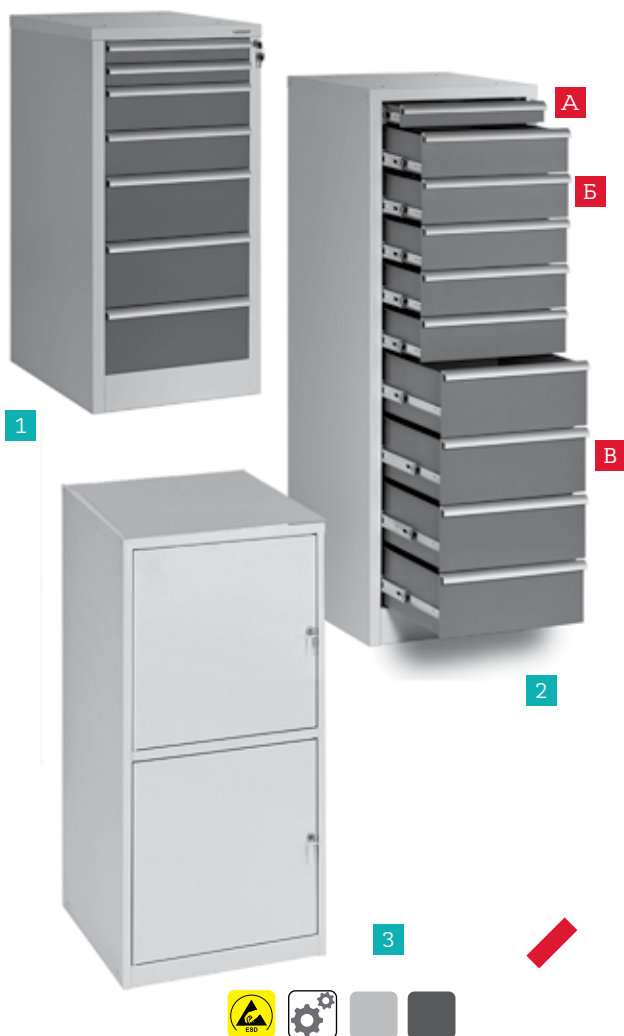

УВЕЛИЧЕННЫЕ ДРАЙВЕРЫ

РАЗДЕЛИТЕЛИ ДЛЯ ЯЩИКОВ

Драйвер с 7 ящиками и драйвер-шкаф с 10 ящиками. Могут использоваться в качестве дополнительного элемента рабочего места и стойки для хранения инструментов и компонентов.

– Внутренние размеры ящиков (Ш×В×Г) следующих типоразмеров А, Б и В составляют:

- А** — 400×45×505 мм;
- Б** — 400×100×505 мм;
- В** — 400×160×505 мм.

Артикул	ДР-07/1	ДР-10/1	ТМБ-03/1
№ на рисунке	1	2	3
Габаритные размеры (Ш×В×Г)	500×1040×590 мм	500×1520×590 мм	540×1050×500 мм
Количество ящиков	7	10	2 отделения с дверками
в том числе типоразмера	А	2	1
	Б	2	5
	В	3	4
Вес	55 кг	75 кг	20 кг