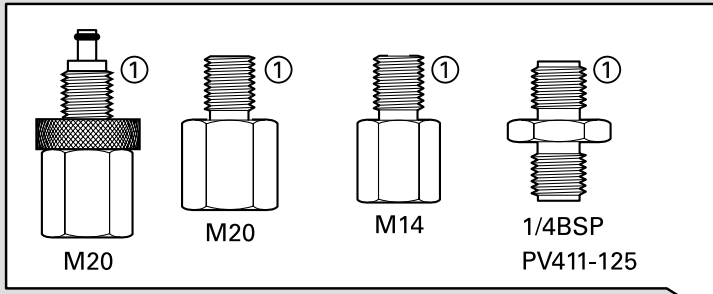

**PV 411A пневмо-гидравлическая  
ручная помпа**

1/4NPT

PV411-120

1/4NPT

1/8NPT

3/8NPT

1/2NPT

1/4NPT

1/4BSP

PV411-110

1/4BSP

1/8BSP

1/2BSP

3/8BSP

1/4BSP

PV411-105