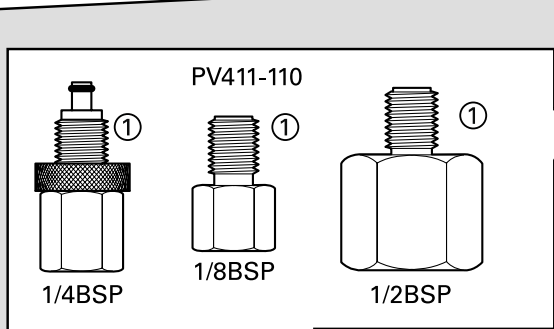

**PV 411A пневмо-гидравлическая  
ручная помпа**

1/4NPT

PV411-120

1/4NPT

1/8NPT

3/8NPT

1/2NPT

1/4NPT

1/4BSP

PV411-110

1/4BSP

1/8BSP

1/2BSP

3/8BSP

1/4BSP

PV411-105