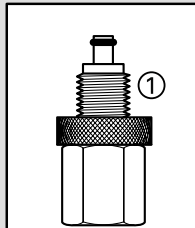

**PV 411A пневмо-гидравлическая  
ручная помпа**

1/4NPT

PV411-120

1/4NPT

1/8NPT

3/8NPT

1/2NPT

1/4NPT

1/4BSP

PV411-110

1/4BSP

1/8BSP

1/2BSP

3/8BSP

1/4BSP

PV411-105